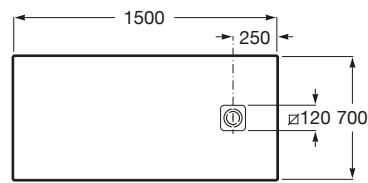

TERRAN

Plato de ducha extraplano de STONEX®

MEDIDAS

Longitud	1500 mm
Anchura	700 mm
Altura	32 mm

COLORES Y ACABADOS

PVPR (IVA INCLUIDO)

**468,27 €**

DIBUJOS TÉCNICOS

CARACTERÍSTICAS

Superficie antideslizante con textura grava. Extraplano. Incluye desagüe de gran caudal y rejilla Twist en el mismo acabado de color.

Altura fija (mm): 31

Ancho máximo de corte (mm): 700

Ancho mínimo de corte (mm): 600

Cortable

Desagüe incluido

Diámetro del desagüe (mm): 118

Forma: Rectangular

Largo máximo de corte (mm): 1500

Largo mínimo de corte (mm): 1300

Material: STONEX®

Profundidad: Extraplano (menos de 45 mm)